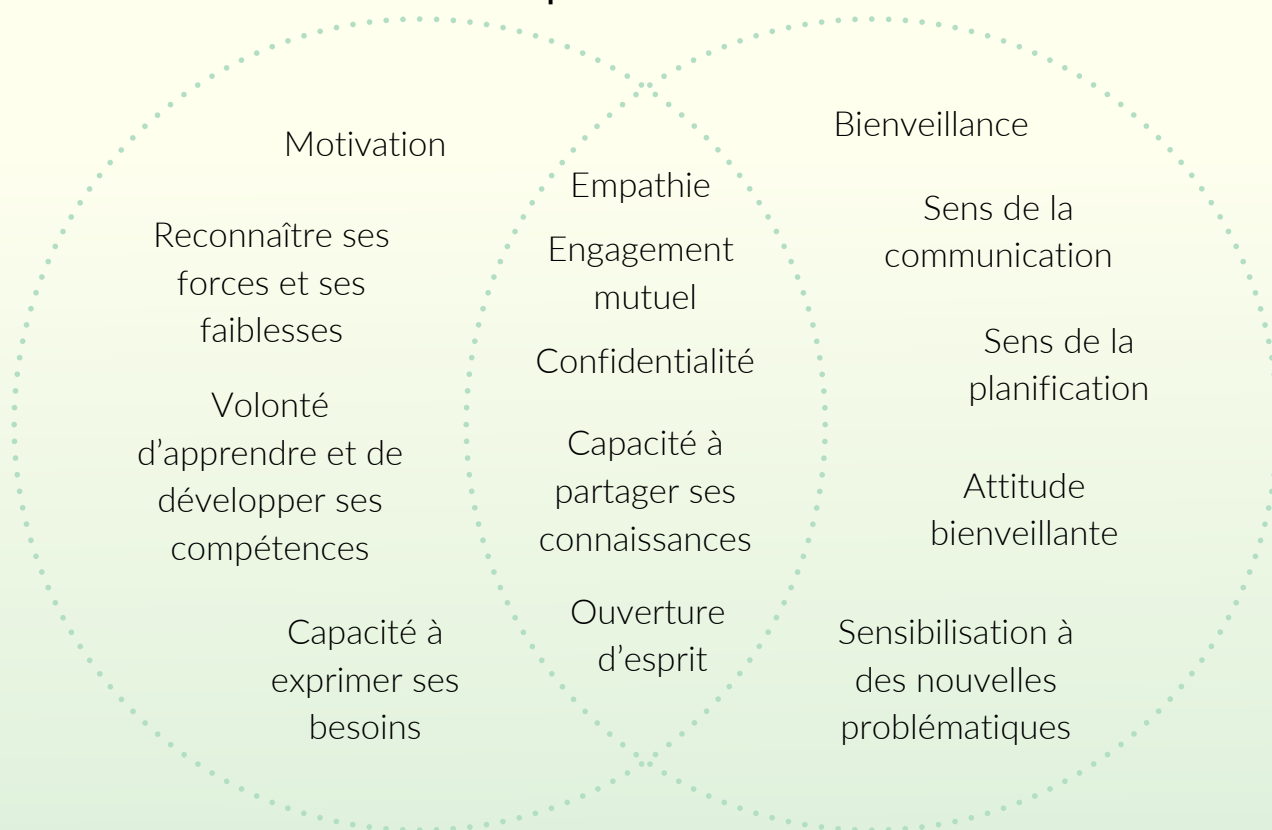

intercultur'elles

Critères pour être mentorée

- Avoir le rêve ou projet de reprendre vos études, valoriser votre parcours professionnel ou être étudiante.
- Avoir au moins le niveau équivalent au BAC.
- Bénéficier d'une protection internationale (obtenue ou en cours d'obtention).
- Participer au week-end de formation les 4 et 5 avril.
- Pouvoir suivre le programme en français.

Critères pour être mentore

- Avoir au moins 3 ans d'expérience dans votre domaine professionnel.
- Désirer partager ses connaissances.
- Participer au week-end de formation les 4 et 5 avril.

Les compétences du mentorat

Les candidatures sont ouvertes jusqu'au **15 mars**.

Candidature mentorée:

<http://bit.ly/candidaturementoree>

Candidature mentore:

<http://bit.ly/candidaturementore>