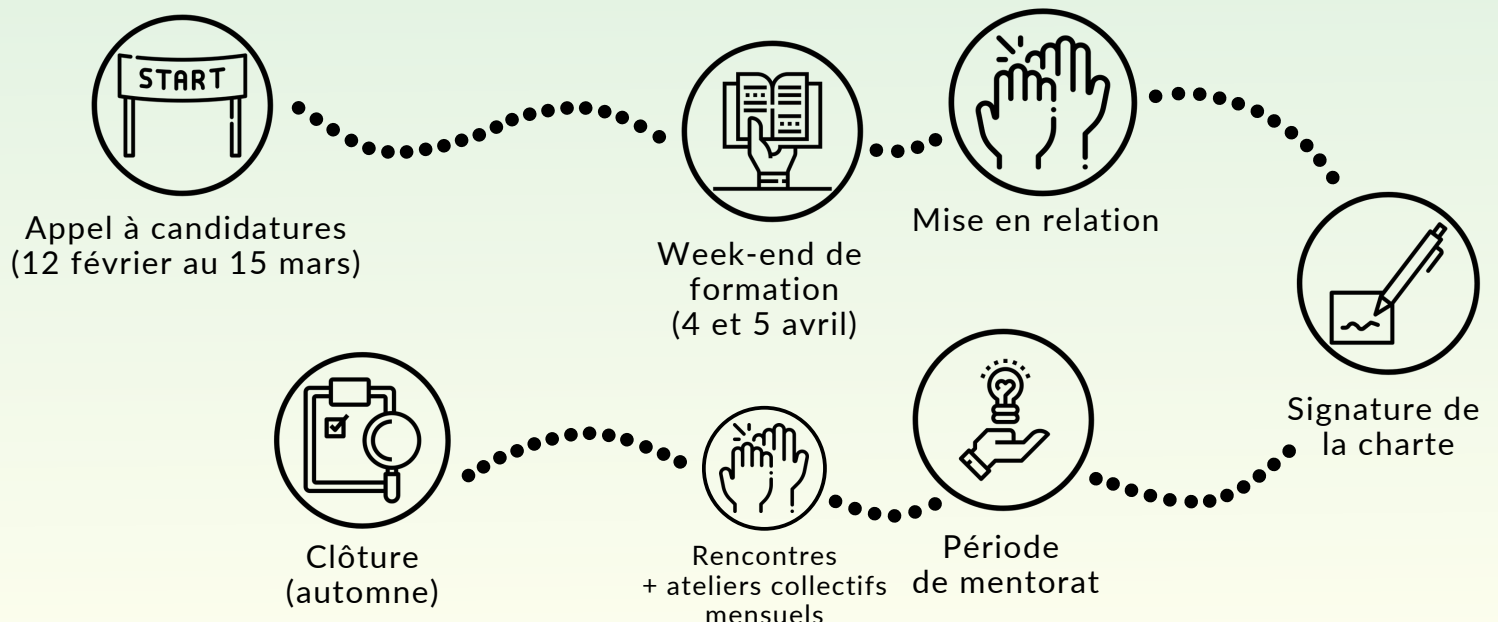

intercultur'elles

un programme de mentorat entre femmes

Intercultur'elles est le programme de mentorat d'UniR qui valorise les parcours des femmes réfugiées à travers le partage de compétences personnelles, professionnelles et académiques avec des mentores locales. Dans un contexte interculturel, le programme permet de définir leurs projets et de construire l'avenir qu'elles désirent.

Résumé du programme

Ce programme d'entraide est né d'une recherche-action initiée par UniR impliquant 12 femmes aux profils différents et s'appuyant sur plus de 16 heures d'entretiens individuels qualitatifs.

À travers des sessions individuelles, ainsi que collectives, les participantes travailleront sur des objectifs spécifiques : explorer leur parcours académique et professionnel, réaliser des projets en accord avec leurs acquis et compétences, exploiter leur potentiel en travaillant sur leur confiance en soi, apprendre à développer un réseau, découvrir la culture de chacune et échanger sur leurs expériences mutuelles.

Les mentores et mentorées suivront une formation axée sur la migration, le genre et l'interculturalité spécialement conçue pour ce programme. Afin de pouvoir bien profiter du programme, un niveau minimum de B1 en français est recommandé.

Déroulement du programme